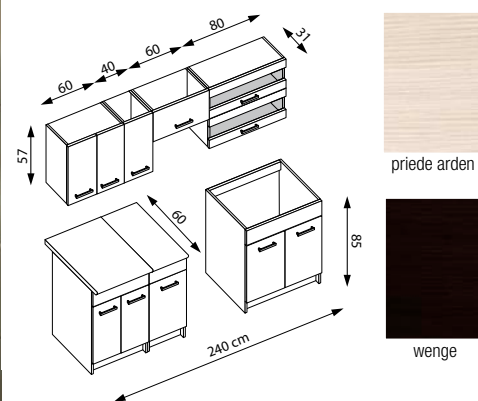

RAMONA 1 240

DŁUGOŚĆ ZESTAWU - 240 cm

KOLORY - front: priede arden / wenge

korpus: wenge

blat: granit

podnośniki gazowe