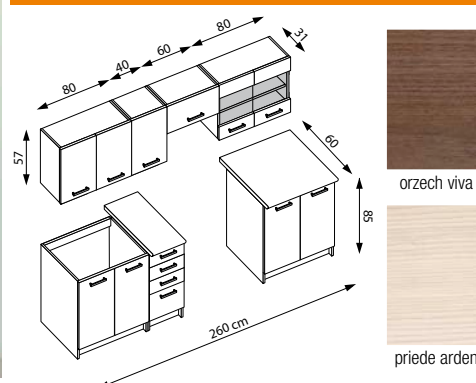

AMANDA 2 260

DŁUGOŚĆ ZESTAWU - 260 cm

KOLORY - front: orzech viva / priede arden

korpus: wenge

blat: granit

podnośniki gazowe