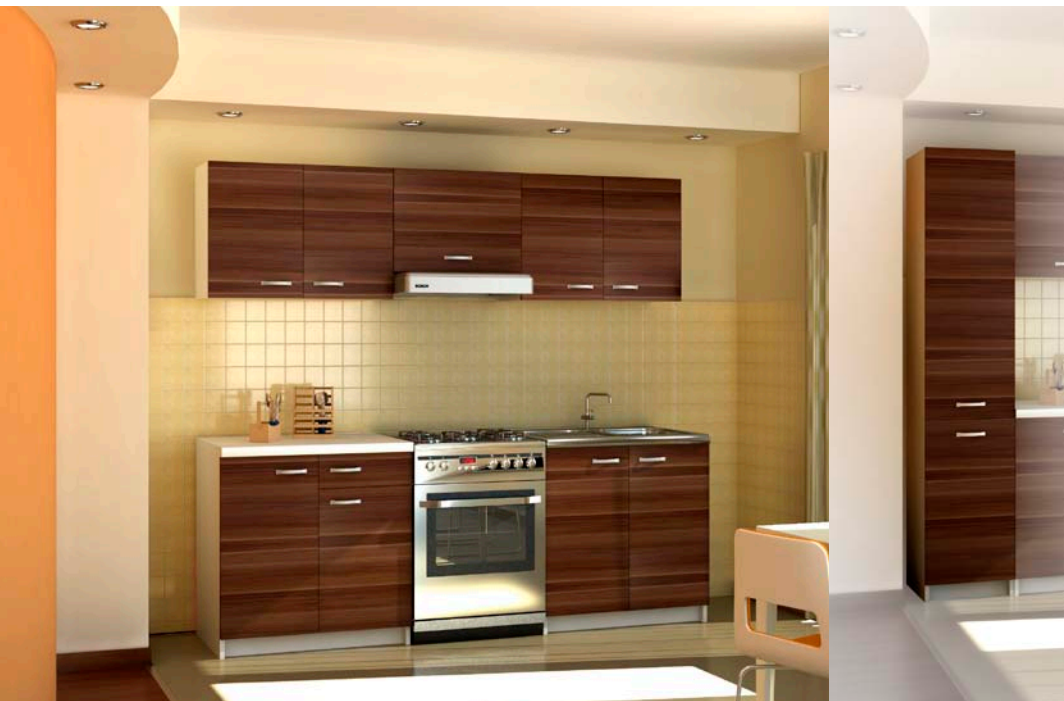

KUCHNIE

Na Twoją Kieszonkę

TIFFANY 240

DŁUGOŚĆ ZESTAWU - 240 cm

KOLORY - front: dąb mleczny / wenge

korpus: wenge

blat: granit

grubość blatu 38 mm, szuflady na metaboxach, podnośniki gazowe

PETRA 180

DŁUGOŚĆ ZESTAWU - 180 cm

KOLORY - front: olcha / wanilia

korpus: biały

blat: olcha

SONIA 220

*opcja SONIA S40 (słupek)

DŁUGOŚĆ ZESTAWU - 220 cm + 40 cm

KOLORY - front: śliwa wallis

korpus: biały

blat: granit

AMANDA 1 260

DŁUGOŚĆ ZESTAWU - 260 cm

KOLORY - front: orzech viva

korpus: wenge

blat: granit