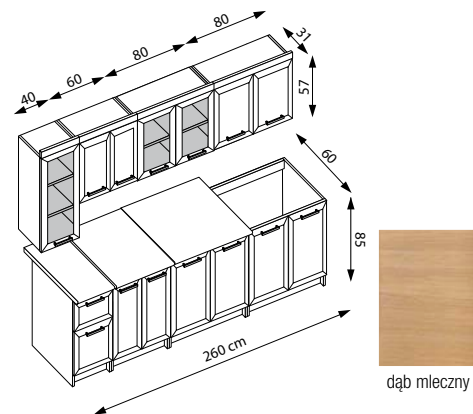

MARGARET 1 260

DŁUGOŚĆ ZESTAWU - 260 cm

KOLORY - front: dąb mleczny

korpus: wenge

blat: granit

fronty wykonane z MDF