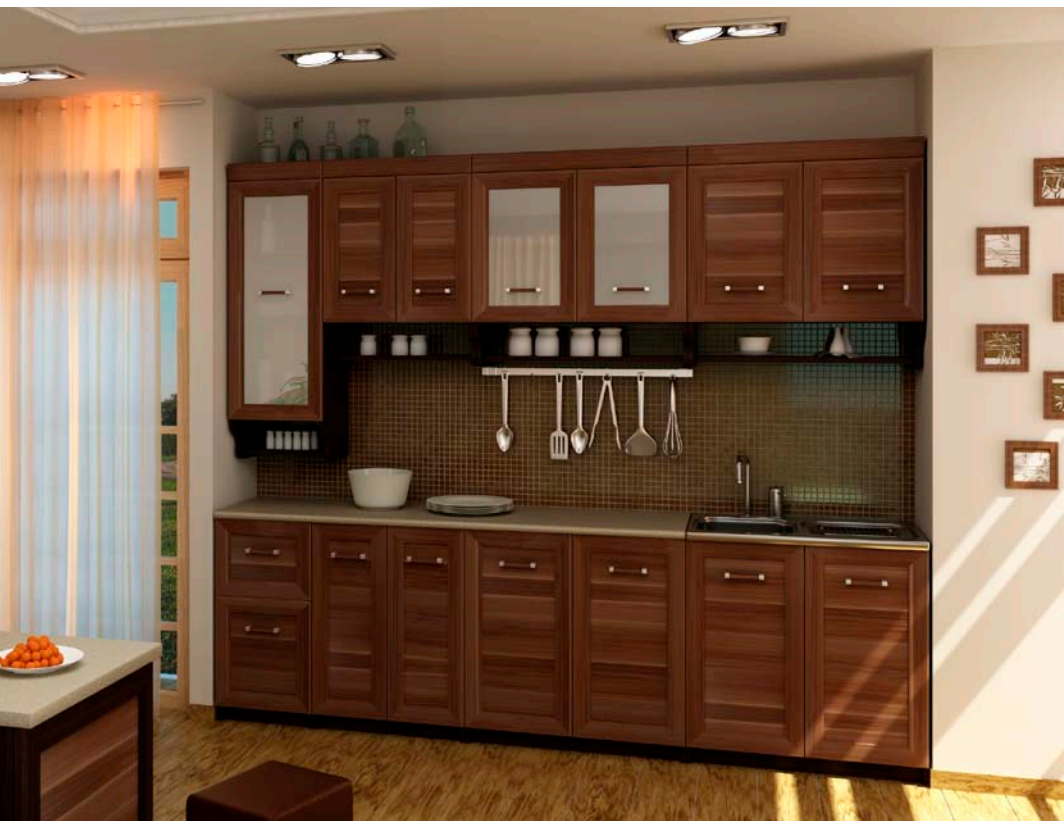

MARGARET 1 260

DŁUGOŚĆ ZESTAWU - 260 cm

KOLORY - front: dąb mleczny

korpus: wenge

blat: granit

fronty wykonane z MDF