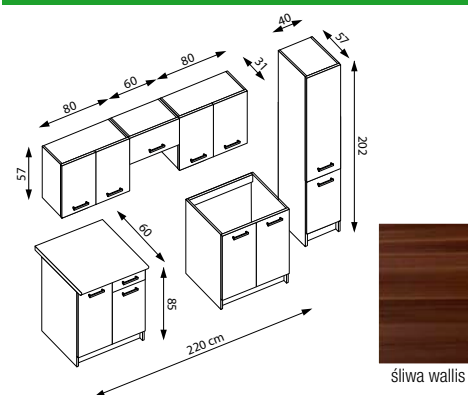

KUCHNIE

Na Twoją Kieszonkę

TIFFANY 240

DŁUGOŚĆ ZESTAWU - 240 cm

KOLORY - front: dąb mleczny / wenge

korpus: wenge

blat: granit

grubość blatu 38 mm, szuflady na metaboxach, podnośniki gazowe

PETRA 180

DŁUGOŚĆ ZESTAWU - 180 cm

KOLORY - front: olcha / wanilia

korpus: biały

blat: olcha

SONIA 220

*opcja SONIA S40 (słupek)

DŁUGOŚĆ ZESTAWU - 220 cm + 40 cm

KOLORY - front: śliwa wallis

korpus: biały

blat: granit

AMANDA 1 260

DŁUGOŚĆ ZESTAWU - 260 cm

KOLORY - front: orzech viva

korpus: wenge

blat: granit