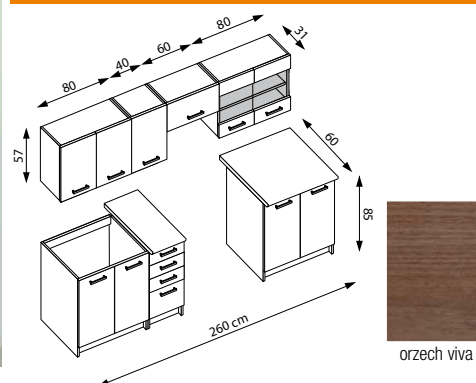

AMANDA 1 260

DŁUGOŚĆ ZESTAWU - 260 cm

KOLORY - front: orzech viva

korpus: wenge

blat: granit

podnośniki gazowe