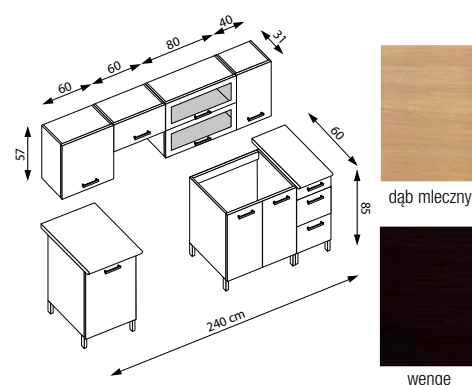

KUCHNIE

Na Twoją Kieszonkę

TIFFANY 240

DŁUGOŚĆ ZESTAWU - 240 cm

KOLORY - front: dąb mleczny / wenge

korpus: wenge

blat: granit

grubość blatu 38 mm, szuflady na metaboxach, podnośniki gazowe

PETRA 180

DŁUGOŚĆ ZESTAWU - 180 cm

KOLORY - front: olcha / wanilia

korpus: biały

blat: olcha

SONIA 220

*opcja SONIA S40 (słupek)

DŁUGOŚĆ ZESTAWU - 220 cm + 40 cm