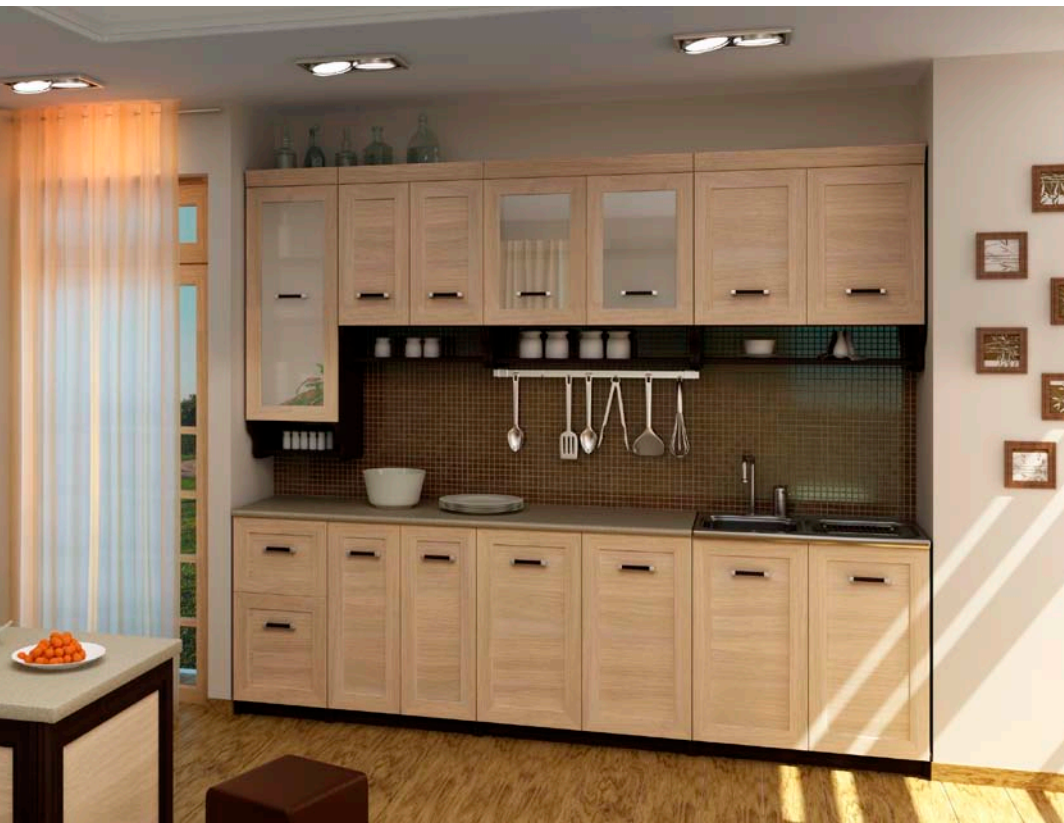

MARGARET 1 260

DŁUGOŚĆ ZESTAWU - 260 cm

KOLORY - front: dąb mleczny

korpus: wenge

blat: granit

fronty wykonane z MDF

MARGARET 2 260

DŁUGOŚĆ ZESTAWU - 260 cm

KOLORY - front: śliwa wallis

korpus: wenge

blat: granit

fronty wykonane z MDF