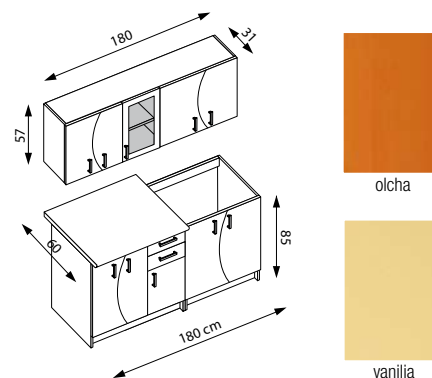

KUCHNIE

Na Twoją Kieszonkę

TIFFANY 240

DŁUGOŚĆ ZESTAWU - 240 cm

KOLORY - front: dąb mleczny / wenge

korpus: wenge

blat: granit

grubość blatu 38 mm, szuflady na metaboxach, podnośniki gazowe

PETRA 180

DŁUGOŚĆ ZESTAWU - 180 cm

KOLORY - front: olcha / wanilia

korpus: biały

blat: olcha

SONIA 220

*opcja SONIA S40 (słupek)

DŁUGOŚĆ ZESTAWU - 220 cm + 40 cm

KOLORY - front: śliwa wallis

korpus: biały

blat: granit

AMANDA 1 260

DŁUGOŚĆ ZESTAWU - 260 cm

KOLORY - front: orzech viva

korpus: wenge

blat: granit