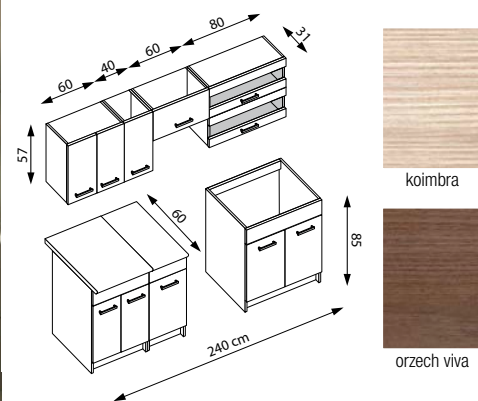

RAMONA 2 240

DŁUGOŚĆ ZESTAWU - 240 cm

KOLORY - front: koimbra / orzech viva

korpus: wenge

blat: granit

podnośniki gazowe